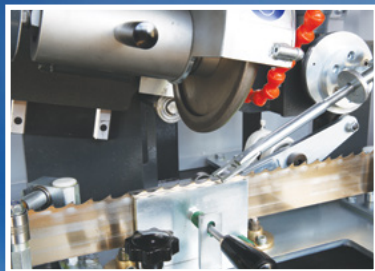

# İNTES

ŞERİT TESTERE BİLEME MAKİNASI

*Kalite için...*

**İNTE**S

Sinanbey Mah. Metal Sanayi 11.Sokak No:6 İnegöl /BURSA

Tel: 0224 714 85 57-58 / Fax: 0224 714 8559 info@sencantorna.com / www.sencantorna.com